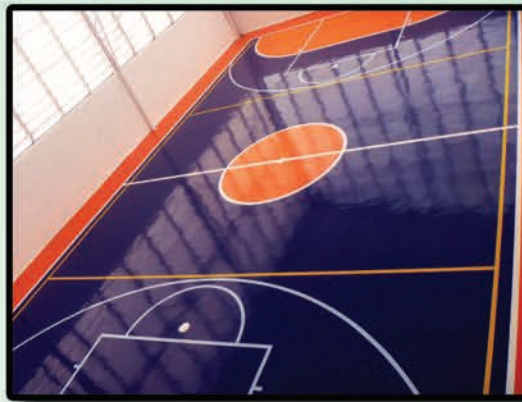

Pintura PU (Poliuretano)