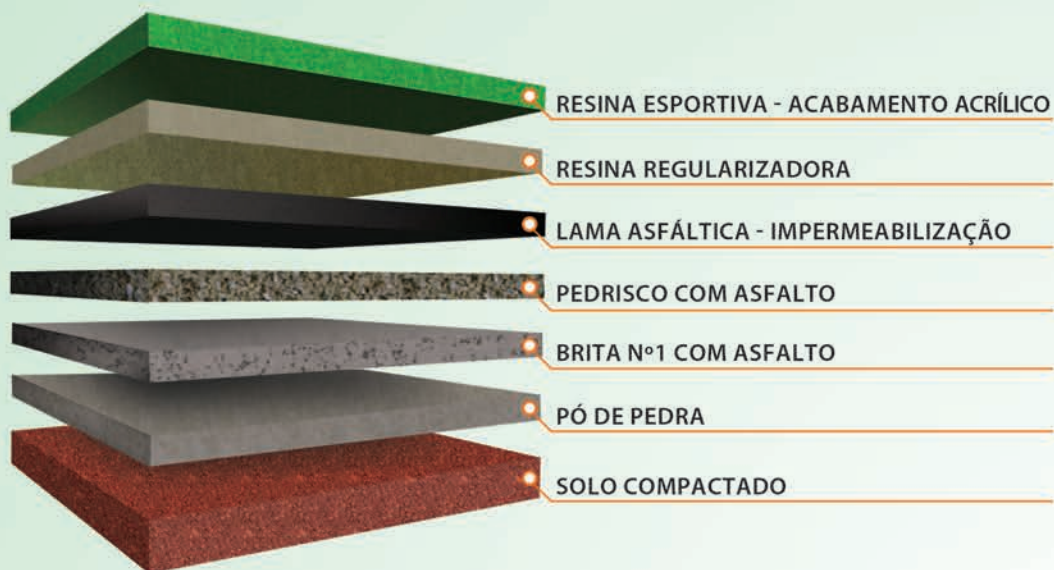

Poste para Vôlei com
Regulagem de Altura
Ref. 1020

Poste para Vôlei
Ref. 1010

Poste Conjugado - Vôlei e Tênis

Redes de Proteção / Alambrados

Base Asfáltica Monolítica Sem Juntas de Dilatação

Com características flexíveis, acompanha eventuais movimentações.
Classificado como piso esportivo, ideal para áreas externas e sobre laje (garagem).

Pisos

Base de Concreto

Pintura Acrílica

Pintura Epóxi

Pintura PU (Poliuretano)

Base Emborrachada

Iluminação

Sistema Iluminação "Day Light"