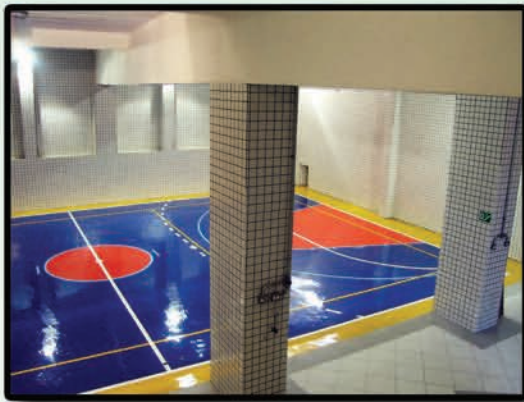

Pintura PU (Poliuretano)